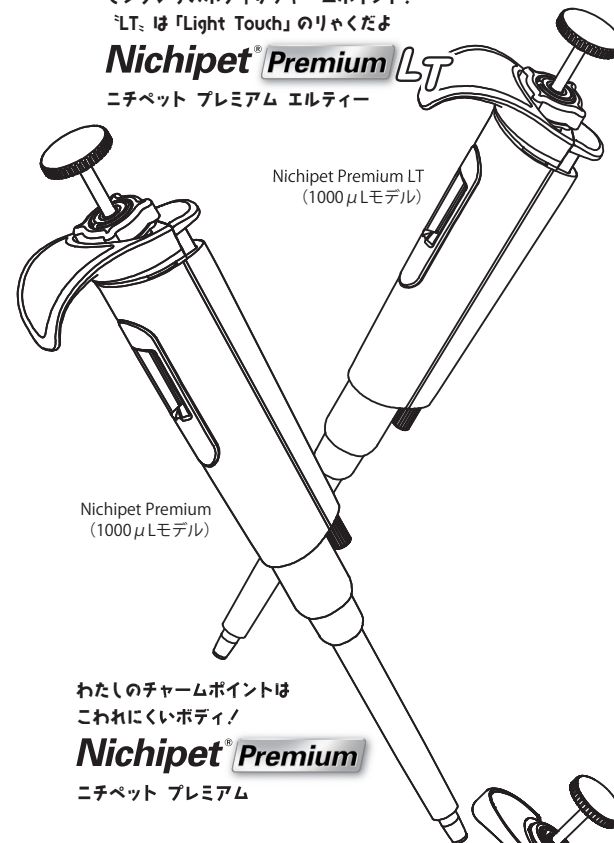

ニチベット イーエックスツー

いちどにたくさん「ぶんちゆう」できるよ!

Nichipet EX II MULTI

ニチベット イーエックスツー マルチ

ピンクいろのボディがチャームポイント!

「LT」は「Light Touch」のりやくだよ

Nichipet Premium LT

ニチベット プレミアム エルティー

Nichipet Premium LT
(1000 µLモデル)

Nichipet Premium
(1000 µLモデル)

わたしのチャームポイントは
これににくいボディ!

Nichipet Premium

ニチベット プレミアム

Nichipet EX II MULTI
(12chモデル)