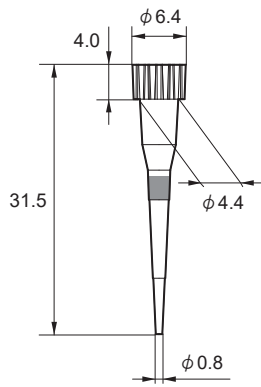

■ニチリョー〈Premium Filter Tip〉外形図

単位:mm (各図ごとに縮尺は異なります。フィルター位置は目安です。)

UT

SS

SG

SE

AG

LG