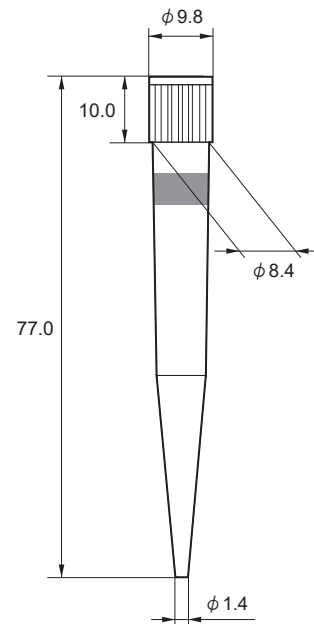

■ニチリョー〈Premium Filter Tip〉外形図

単位:mm (各図ごとに縮尺は異なります。フィルター位置は目安です。)

UT

SS

SG

SE

AG

LG