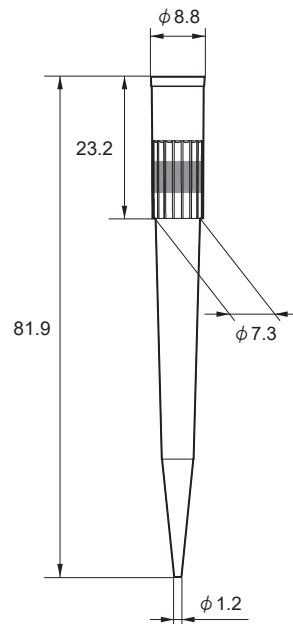

■ニチリョー〈Premium Filter Tip〉外形図

単位:mm (各図ごとに縮尺は異なります。フィルター位置は目安です。)

UT

SS

SG

SE

AG

LG