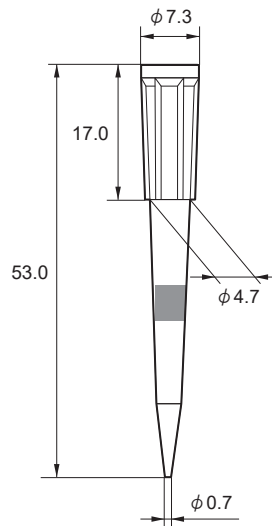

■ニチリョー〈Premium Filter Tip〉外形図

単位:mm (各図ごとに縮尺は異なります。フィルター位置は目安です。)

UT

SS

SG

SE

AG

LG