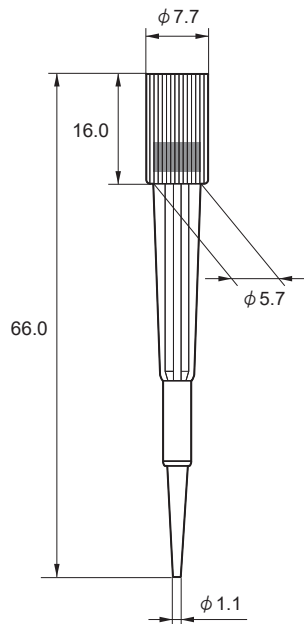

■ニチリョー〈Premium Filter Tip〉外形図

単位:mm (各図ごとに縮尺は異なります。フィルター位置は目安です。)

UT

SS

SG

SE

AG

LG