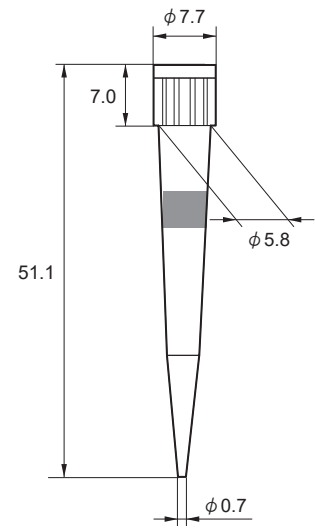

■ニチリョー〈Premium Filter Tip〉外形図

単位:mm (各図ごとに縮尺は異なります。フィルター位置は目安です。)

UT

SS

SG

SE

AG

LG