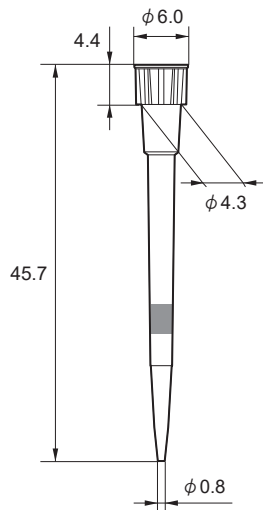

■ニチリョー〈Premium Filter Tip〉外形図

単位:mm (各図ごとに縮尺は異なります。フィルター位置は目安です。)

UT

SS

SG

SE

AG

LG