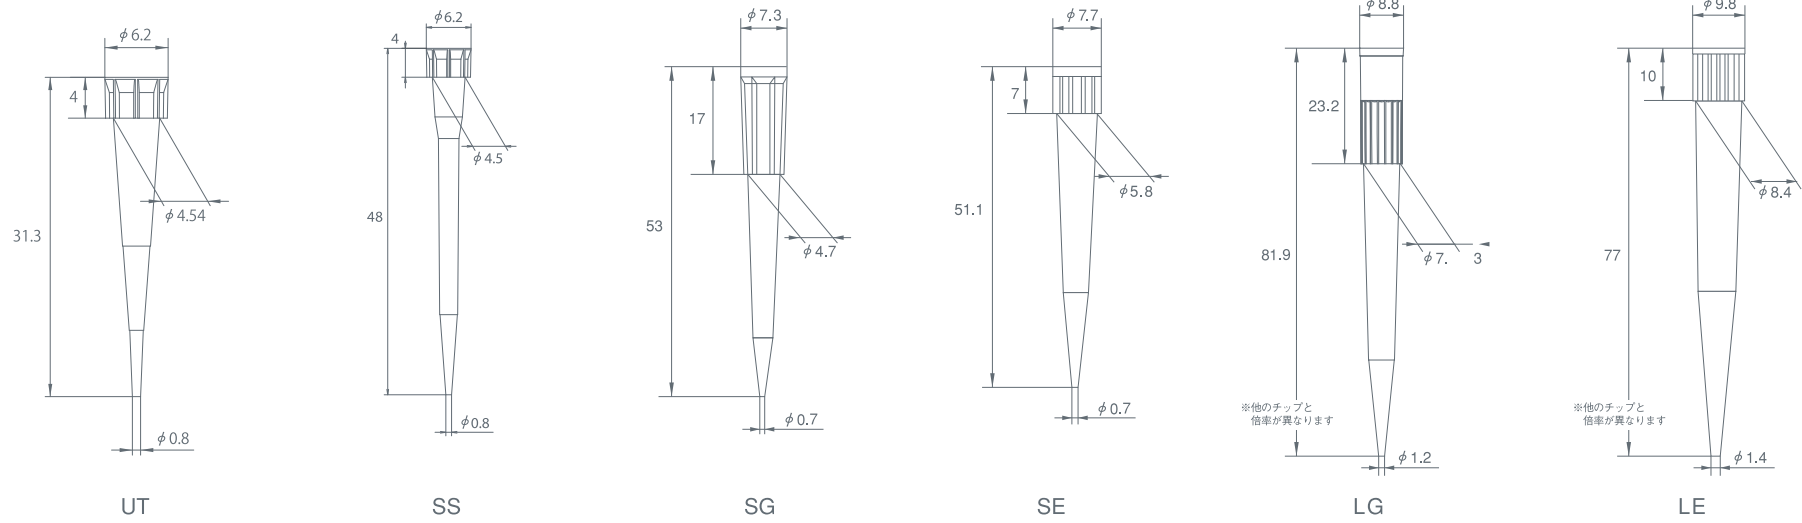

Economy Tip

単位：mm

Economy Filter Tip

単位：mm