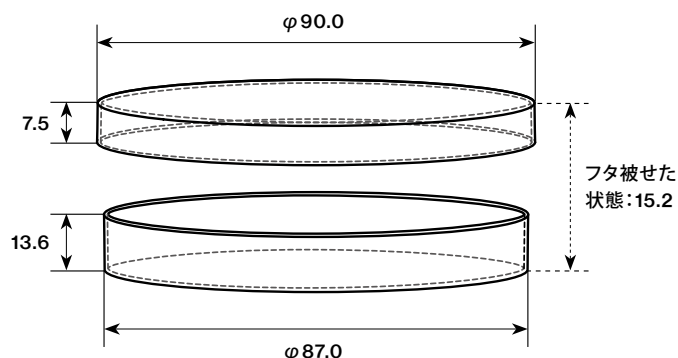

# NichimateAqua Schale

- ガラス製品並に透明度の高い、高品質なシャーレです。
- クリーンルーム(クラス10,000)で製造、電子線滅菌済みです。
- 培地を節約できる浅型です(高さは本体13.6mm、フタ被せて15mm)。
- コロニーカウントに便利な4分割ラインをモールドしてあります。
- クリーンルーム持ち込み対応の二重包装です(12枚入の包が25ずつ袋に入っています)。

## 仕様・価格

製品コード	外形寸法	材質	滅菌	パッケージ	入数
<b>00-SL-90</b>	φ90×15Hmm	高強度ポリスチレン	電子線滅菌	ダンボールケース (470×470×385Hmm)	600枚 (12枚×25包×2袋)

●製品の規格および仕様は、改良のため予告なく変更する場合があります。あらかじめご了承ください。

株式会社 **ニチリョー** <https://www.nichiryo.co.jp/> ☒ info@nichiryo.co.jp