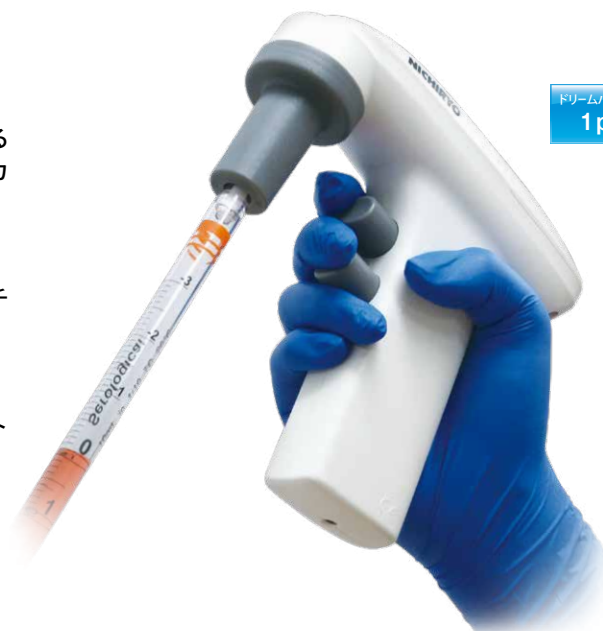

ピペットコントローラー

Pipette Mate[®] NEO

- 軽量(167g)で操作性に優れたピペットコントローラーです。
- 長寿命のリチウムイオン充電電池を採用。フル充電(約4時間)することにより、約1,700回の吸引吐出が可能です(10mLセロロジカルピペットで蒸留水を使用した場合)。
- 吸引吐出の速度はダイヤル調節式で、微妙な調節も可能です。
- UV照射に耐性のある材質を採用しているため、クリーンベンチ内での使用にも適しています。
- スタンド不要の自立型です。
- ノーズコーン、シリコンピペットホルダー及びフィルターはオートクレーブ(121°C、20分)可能です。

UV
殺菌可

ドリムバンクポイント
1 point

仕様・価格

製品名	ピペットメイト ネオ
製品コード	00-PMNEO
バッテリー	リチウムイオン電池(3.6V、600mA)
充電用ACアダプター	入力:AC100~240V、50/60Hz 出力:DC5V 1.0A
フィルター	20mm、ポアサイズ0.2µm(疎水性)
使用可能ピペット	ガラス製およびプラスチック製、1~100mL(当社ではプラスチック製ピペット「セロロジカルピペット」を販売しております)