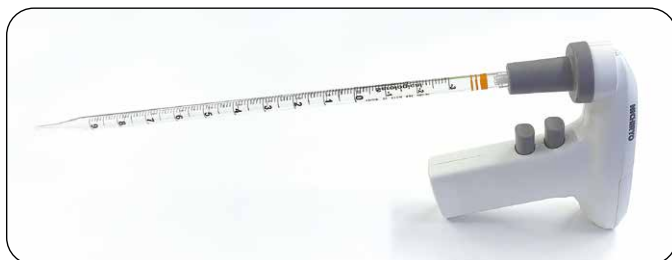

ピペットコントローラー

Pipette Mate[®] NEO

- 軽量(167g)で操作性に優れたピペットコントローラーです。
- 長寿命のリチウムイオン充電電池を採用。フル充電(約4時間)することにより、約1,700回の吸引吐出が可能です(10mLセロロジカルピペットで蒸留水を使用した場合)。
- 吸引吐出の速度はダイヤル調節式で、微妙な調節も可能です。
- UV照射に耐性のある材質を採用しているため、クリーンベンチ内での使用にも適しています。
- スタンド不要の自立型です。
- ノーズコーン、シリコンピペットホルダー及びフィルターはオートクレーブ(121°C、20分)可能です。

UV
殺菌可

ドリムバンクポイント
1 point

仕様・価格

製品名	ピペットメイト ネオ
製品コード	00-PMNEO
バッテリー	リチウムイオン電池(3.6V、600mA)
充電用ACアダプター	入力:AC100~240V、50/60Hz 出力:DC5V 1.0A
フィルター	20mm、ポアサイズ0.2µm(疎水性)
使用可能ピペット	ガラス製およびプラスチック製、1~100mL(当社ではプラスチック製ピペット「セロロジカルピペット」を販売しております)