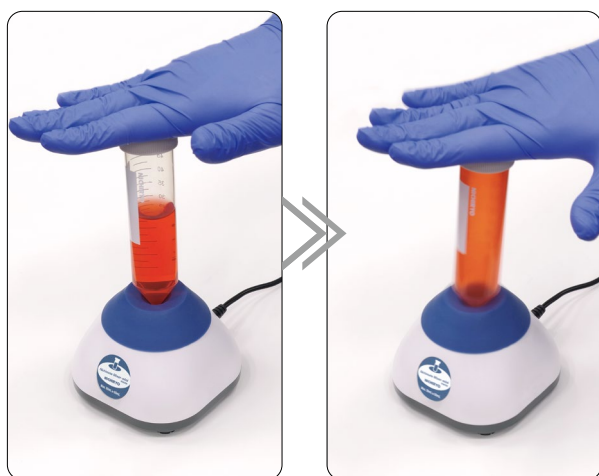

超小型ボルテックスミキサー

Nichimate Mixer-mini

- 超小型ながら堅実な攪拌力のボルテックスミキサーです。
- マイクロチューブや小型試験管の攪拌に手軽で便利です。
- 50mLディスポ遠沈管に30mLを入れたものが、攪拌可能な最大容量となります。
- 震動速度は3,000rpm固定、タッチ運転のみのシンプル操作です。
- ヘッドカバーはゴム製です(損耗時のための交換部品も販売中)。
- 電源は、コンパクトなACアダプタ方式です。

50mLディスポ遠沈管に入れた液体(30mLまで)を攪拌する場合、上からやや押さえつけるようにするのがコツです。押さえつける力が強すぎるとモーターに過負荷になりますのでご注意ください。

手のひらに載る大きさです。

仕様・価格

製品名/製品コード	ニチメイトミキサーミニ/00-NMXXM
震動速度(※)/振幅/運転モード/モータータイプ	3000rpm固定、4.5mm、タッチ運転のみ、ブラシレスモーター
攪拌可能な最大容量(※)	50mLでディスポ遠沈管に入れた30mLまで(水の場合)
使用環境条件	+5°C~+40°C、湿度80%まで
本体外形寸法及び重量	93×93×72Hmm、約0.4kg
標準付属品	ACアダプタ
電源(ACアダプタ)	100-240V、0.3A、50-60Hz(最大消費電力約3W)

※攪拌する液体の粘度、容器の持ちかたや当てかた、設置場所の状態により、仕様を満たさない場合があります。滑りやすい場所や本製品のゴム足に埃が附着している場合は、50mLディスポ遠沈管を攪拌した際に本製品が滑り動く場合があります。●製品仕様は、改善のために予告なく変更する場合があります。あらかじめご了承ください。

株式会社 **ニチリョー**

<https://www.nichiryo.co.jp/>

✉ info@nichiryo.co.jp